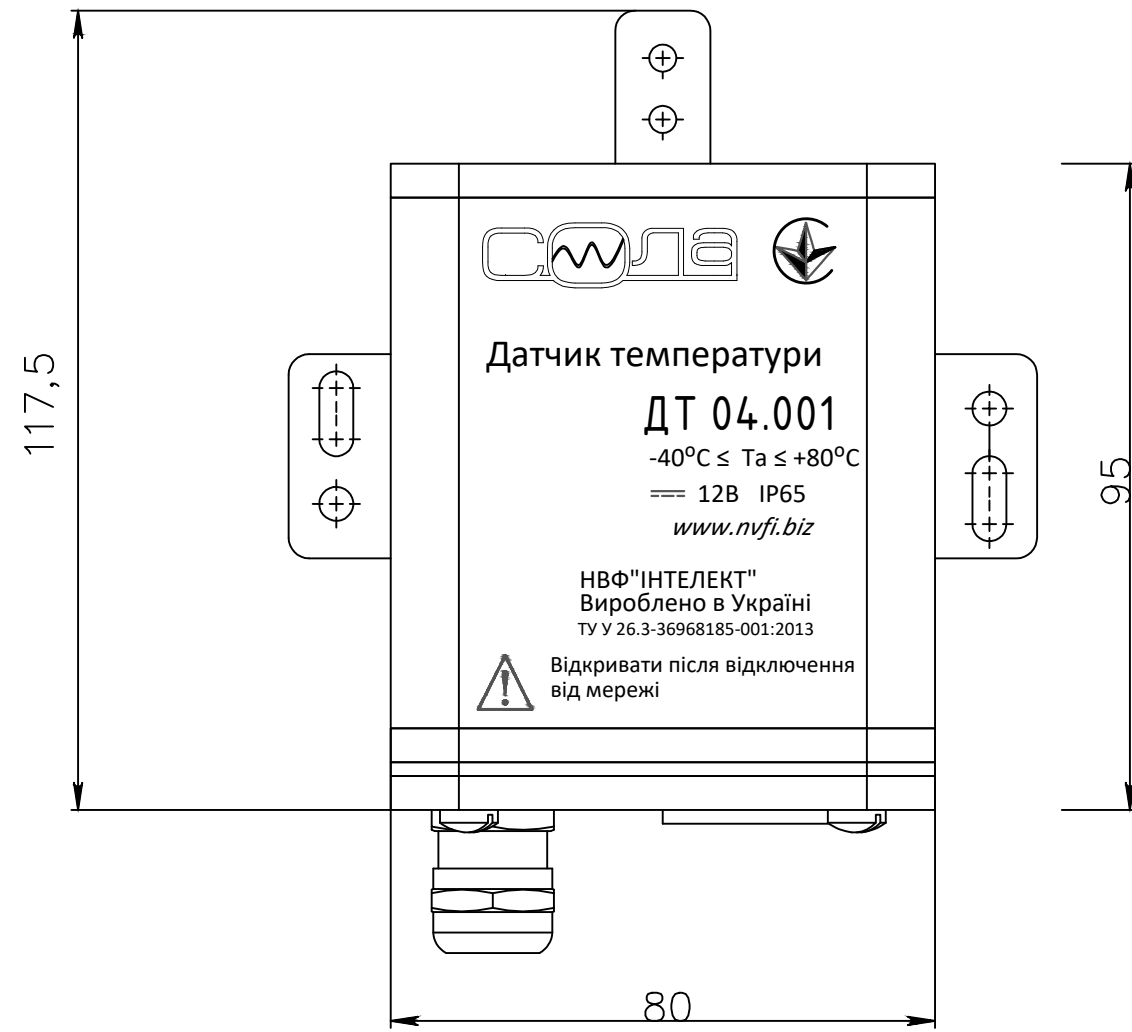

# Датчик температури виносний ДТ 04.001

Д.1/1  
04.001-ДТ

1	GND
2	DATA-
3	DATA+
4	+12В

Лінія датчиків типу ВАРТА 1.03-14,  
блоків розширення СОЛА

Науково - виробнича фірма "Інтелект" м. Житомир	Формат А3	Графічна частина настанови з монтажу, налагоджування та експлуатації обладнання збирання даних та керування засобами оповіщення СОЛА			
	Розробив: тех.відділ	Датчик температури виносний ДТ 04.001	НВФІ.01.001 Н- 04		
	Н.контроль: проведено		А	18-06-2025	Uk