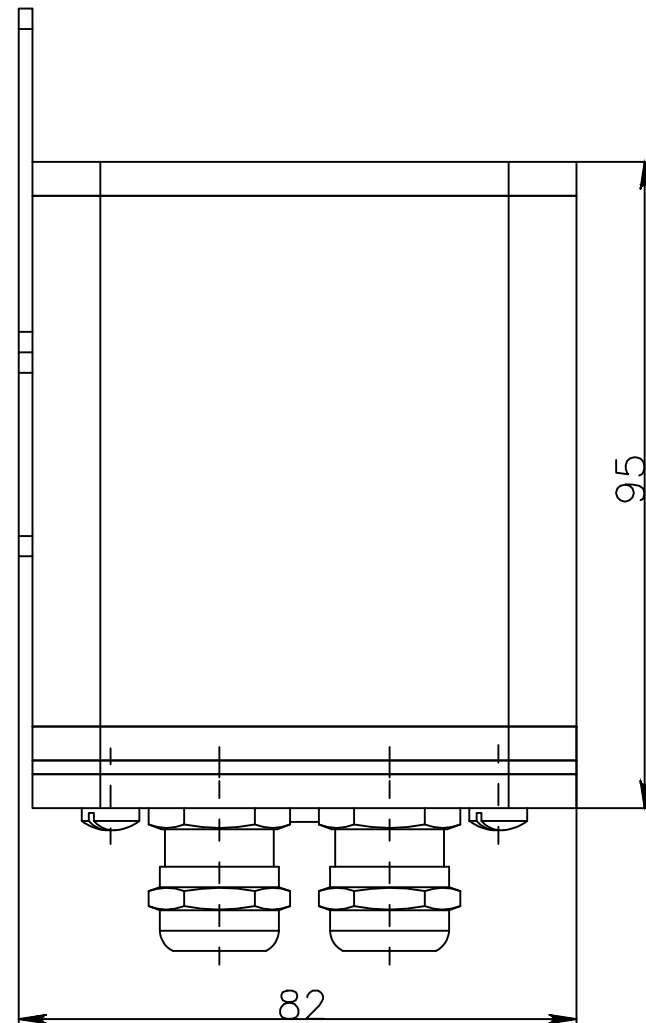

# Датчик температури виносний ДТ 04.001

Д.1/1  
04.001-ДТ

1	GND
2	DATA-
3	DATA+
4	+12В

Лінія датчиків типу ВАРТА 1.03-14,  
блоків розширення СОЛА

Науково - виробнича фірма "Інтелект" м. Житомир	Формат А3	Графічна частина настанови з монтажу, налагоджування та експлуатації обладнання збирання даних та керування засобами оповіщення СОЛА			
	Розробив: тех.відділ	Датчик температури виносний ДТ 04.001	НВФІ.01.001 Н- 04		
	Н.контроль: проведено		А	18-06-2025	Uk